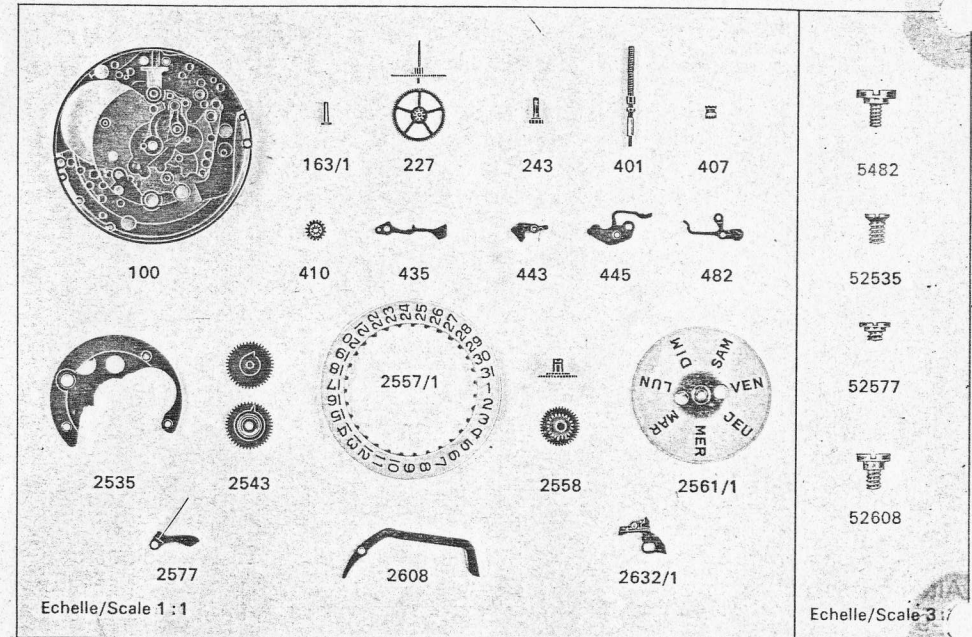

CAL. 86
11 1/2''' - 25,60 mm
Base : Cal. 78

Zodiac

2400 Le Locle - Suisse

After-sale service
Service après vente
Kundendienst
Servicio de post-venta

CALIBRE 86

Mouvement ancre, avec remontage automatique, seconde au centre,
double date, remise en date rapide, 36.000 alternances/heure

Caractéristiques techniques

Diamètre d'encadrement	25,60 mm	Casing diameter
Hauteur totale	5,80 mm	Overall height
Balancier annulaire		Screwless balance
Alternances/heure	36.000	Vibrations per hour
Age fin		Fine adjustment
Système Stop-seconde		Seconds-stop system

Calibre de base

78 Remontage automatique, avec calendrier, 36.000 alternances/heure

Calibres dérivés

72 Remontage automatique, avec calendrier
74 Remontage automatique, avec calendrier et phases de lune
75 Remontage automatique, avec calendrier et aiguille GMT
76 Remontage automatique, avec double date, remise en date rapide, 21.600 alternances/heure
88 Remontage automatique, avec calendrier, remise en date rapide, 36.000 alternances/heure

CAL. 86
11 1/2''' - 25,60 mm
Base : Cal. 78

Toutes les fournitures non illustrées ci-dessous sont identiques à celles du calibre 78.

All parts not illustrated below are identical with those of calibre 78.

Pièces particulières à la double date et à la remise en date rapide
Special parts for the day-date and the rapid date-setting

1164