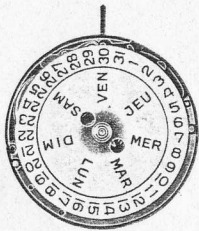

CAL. 86
11 1/2''' - 25,60 mm
Base : Cal. 78

Zodiac

2400 Le Locle - Suisse

After-sale service
 Service après vente
 Kundendienst
 Servicio de post-venta

CALIBRE 86

Mouvement ancre, avec remontage automatique, seconde au centre,
 double date, remise en date rapide, 36.000 alternances/heure

Caractéristiques techniques

Diamètre d'encadrement	25,60 mm	Casing diameter
Hauteur totale	5,80 mm	Overall height
Balancier annulaire		Screwless balance
Alternances/heure	36.000	Vibrations per hour
Age fin		Fine adjustment
Système Stop-seconde		Seconds-stop system