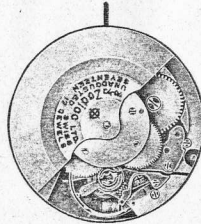

CAL. 86
11 1/2''' - 25,60 mm
Base : Cal. 78

Zodiac

2400 Le Locle - Suisse

After-sale service
 Service après vente
 Kundendienst
 Servicio de post-venta

CALIBRE 86

Mouvement ancre, avec remontage automatique, seconde au centre,
 double date, remise en date rapide, 36.000 alternances/heure

Caractéristiques techniques

Diamètre d'encadrement	25,60 mm	Casing diameter
Hauteur totale	5,80 mm	Overall height
Balancier annulaire		Screwless balance
Alternances/heure	36.000	Vibrations per hour
Age fin		Fine adjustment
Système Stop-seconde		Seconds-stop system